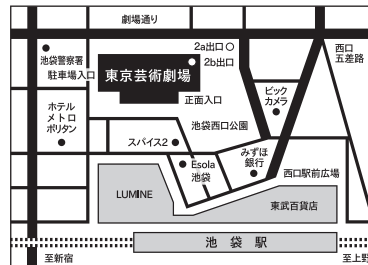

東京芸術劇場
〒171-0021 東京都豊島区西池袋1-9-1 TEL 03-5391-2111
<アクセス> JR 東武池袋線 池袋駅西口より徒歩2分。
池袋駅地下通路的2b出口で直結しています。

☆東京以外の公演(予定)☆
(チケットのお問い合わせは各会場へ)

- ●11月13日(日) 埼玉 / 富士見市民文化会館キラリ☆ふじみ
- ●12月14日(水)・15日(木) 愛知 / 穂の国とよはし芸術劇場PLAT
- ●12月17日(土) 愛知 / パティオ池鯉鮒(知立市文化会館)
- ●12月24日(土) 滋賀 / 滋賀県立芸術劇場びわ湖ホール
- ●1月8日(日) 山形 / 東ソーアリーナ
- ●1月14日(土) 兵庫 / 兵庫県立芸術文化センター
- ●1月21日(土) 長野 / 駒ヶ根市文化会館
- ●1月29日(日) 福岡 / 北九州芸術劇場
- ●2月4日(土) 岩手 / 盛岡劇場

予定が変更になる場合もあります。
二兎社 HP、Twitter で最新情報をご確認ください。

2022年10月15日(土)
前売開始